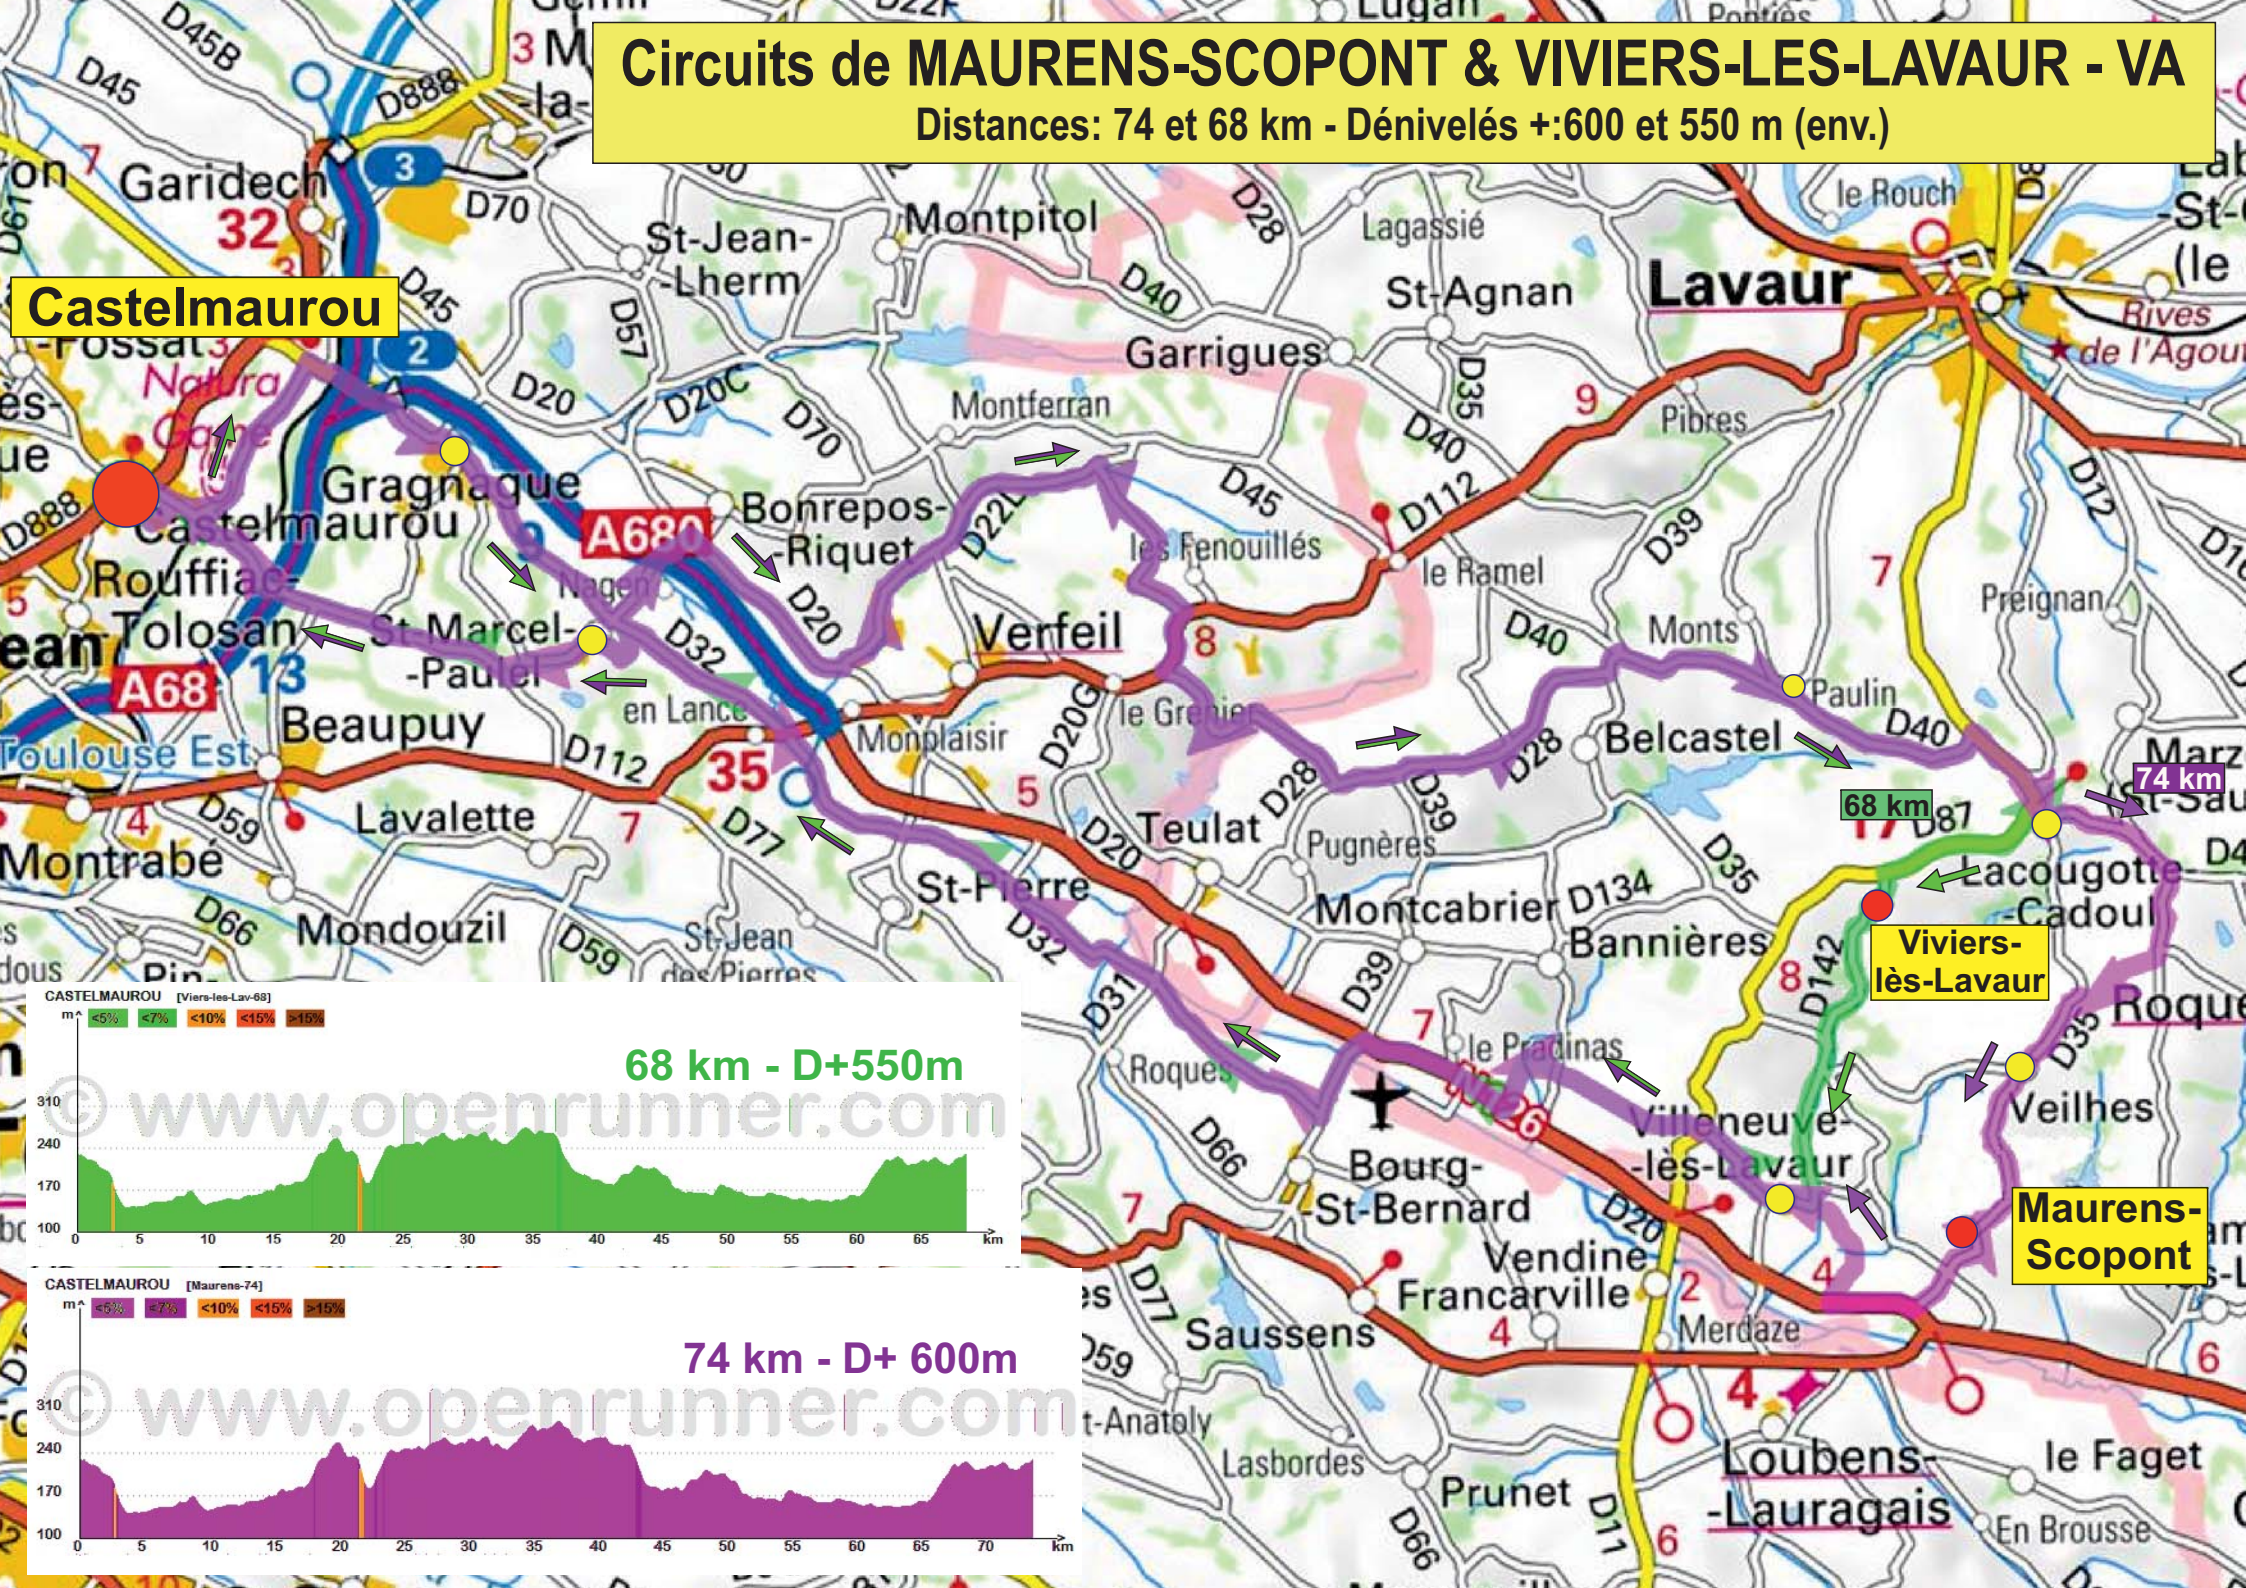

Circuits de MAURENS-SCOPONT & VIVIERS-LES-LAVAU - VA

Distances: 74 et 68 km - Dénivelés +:600 et 550 m (env.)

Castelmaurou

Lavaur

A680

A68

**Viviers-
lès-Lavaur**

**Maurens-
Scopont**